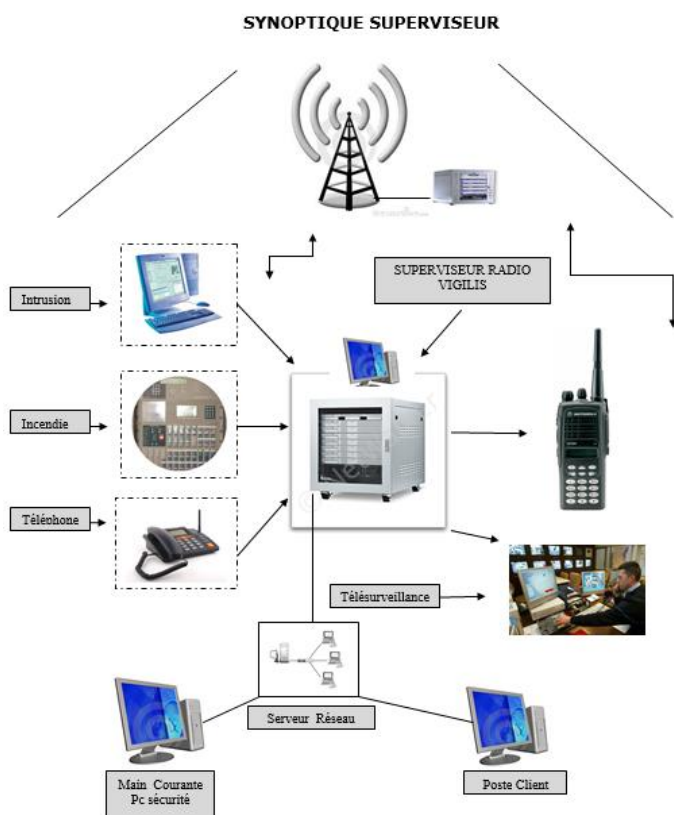

SURVACOM

Systèmes de Supervision de Sécurité
SUPERVISEUR

***Système exclusif de
supervision
mobile pour agents ...***

***SURVACOM s'engage
au quotidien pour être
partenaire de votre
sécurité ...***

- Protection du personnel par dispositif de détection de perte de Verticalité ou Mouvement
 - Bouton d'urgence SOS
 - Fonction téléphone, transfert des appels du PC sécurité vers le portatif.
 - Réception des alarmes du PC sécurité en synthèses vocales et textos.
 - Télécommandes à distance d'ouverture de porte etc ..
- Options :
- Système de gestion de ronde en temps réel
 - Localisation
 - Raccordement en Télésurveillance

FICHE TECHNIQUE

SUPERVISEUR

Applications

Caractéristiques

Supervision DES ALARMES

Transmission sous forme de texte et message vocal des alarmes du site vers le portatif radio de l'agent.

Protection du Travailleur Isolé

Détection de perte de verticalité ou immobilité.

Transmission de l'alarme PTI à distance par radio ou téléphone.

URGENCE - SOS

Appel d'urgence volontaire en appuyant sur le bouton du portatif radio ou du système au poste de sécurité.

TÉLÉPHONE

Renvoi du standard du PC Sécurité vers la radio. Appel depuis la radio de l'agent des numéros d'urgence.

INTERPHONE

Dialoguer avec un visiteur qui se présente à l'entrée du site depuis la radio de l'agent.